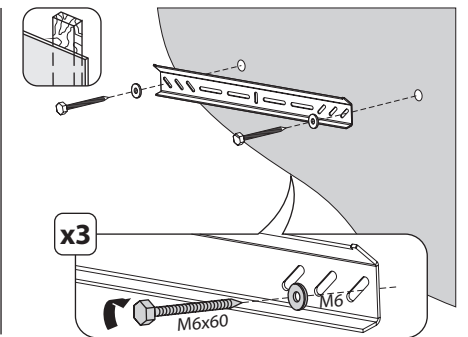

www.vobix.ru
info@technotv.ru