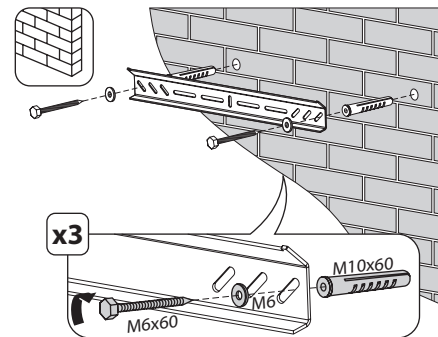

www.vobix.ru
info@technotv.ru