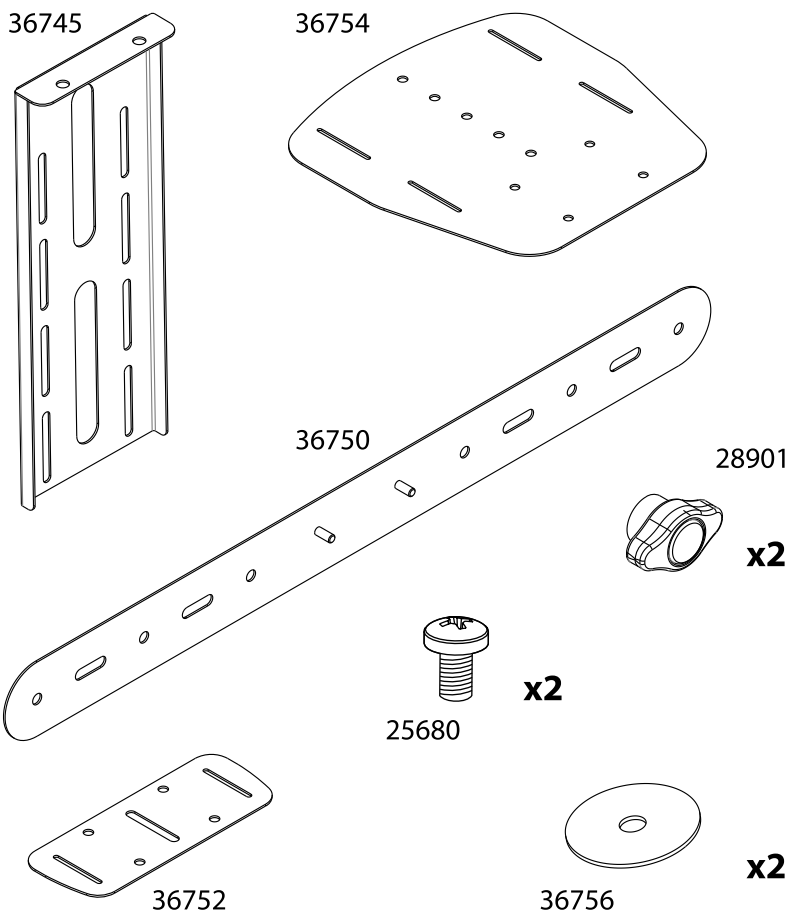

Полка под видеокамеру

Модель: VX600B

Инструкция по сборке и эксплуатации

VX-600B

Производитель оставляет за собой право вносить конструктивные изменения, не оказывающие влияния на основные свойства изделия.