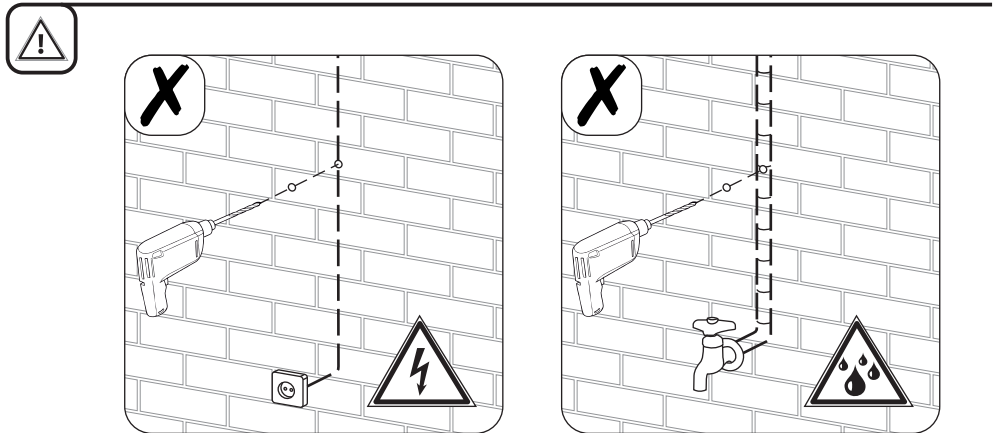

4

5

Настенное крепление  
для СВЧ печи

Модель: 40

ООО «ТД Технотрейд»

Россия, 630096, г. Новосибирск, ул. Сибсельмашевская, 26а,  
 телефон: +7 (383) 344-97-10, e-mail: info@technotv.ru, www.vobix.ru

4

Инструкция по сборке и эксплуатации