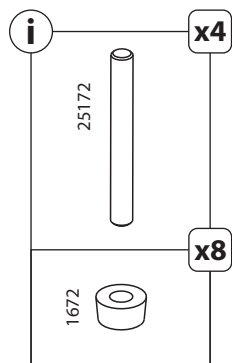

4

5

Настенное крепление  
для СВЧ печи

Модель: 40

ООО «ТД Технотрейд»

Россия, 630096, г. Новосибирск, ул. Сибсельмашевская, 26а,  
 телефон: +7 (383) 344-97-10, e-mail: info@technotv.ru, www.vobix.ru

4

Инструкция по сборке и эксплуатации