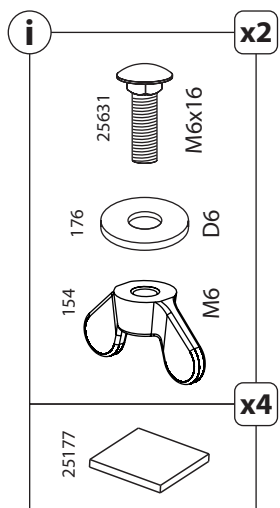

4

5

Настенное крепление  
для СВЧ печи

Модель: 40

ООО «ТД Технотрейд»

Россия, 630096, г. Новосибирск, ул. Сибсельмашевская, 26а,  
 телефон: +7 (383) 344-97-10, e-mail: info@technotv.ru, www.vobix.ru

4

Инструкция по сборке и эксплуатации