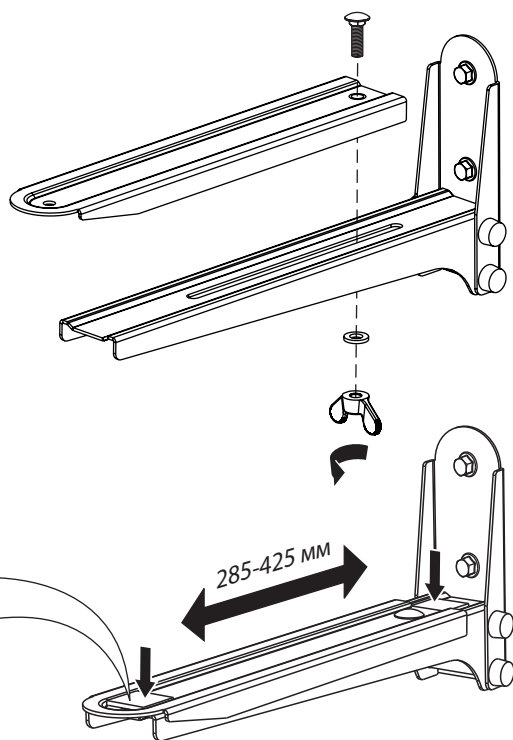

4

5

Настенное крепление  
для СВЧ печи

Модель: 40

ООО «ТД Технотрейд»

Россия, 630096, г. Новосибирск, ул. Сибсельмашевская, 26а,  
 телефон: +7 (383) 344-97-10, e-mail: info@technotv.ru, www.vobix.ru

4

Инструкция по сборке и эксплуатации