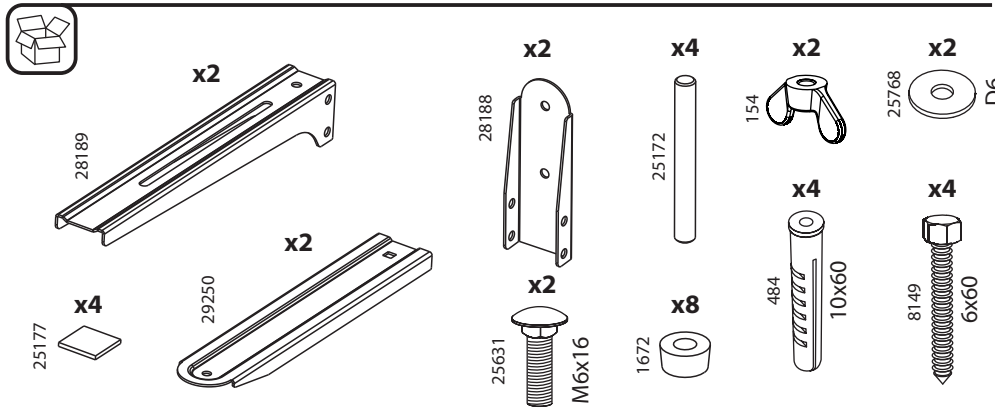

4

5

Настенное крепление  
для СВЧ печи

Модель: 40

ООО «ТД Технотрейд»

Россия, 630096, г. Новосибирск, ул. Сибсельмашевская, 26а,  
 телефон: +7 (383) 344-97-10, e-mail: info@technotv.ru, www.vobix.ru

4

Инструкция по сборке и эксплуатации