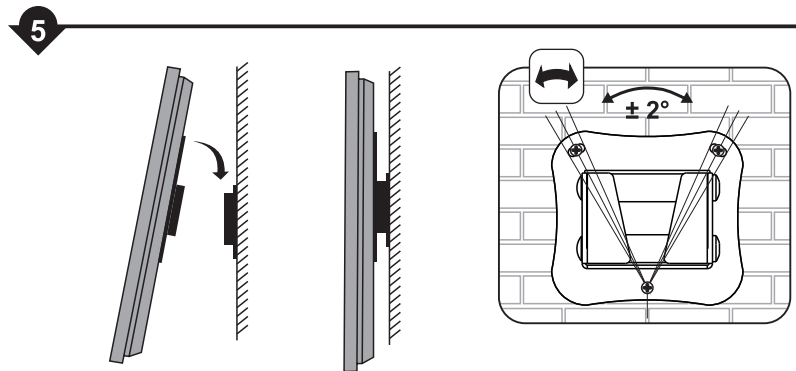

Настенное крепление  
для ЖК-телевизоров

**Модель: 2211**

ООО «Технотрейд», Россия, 630096, г. Новосибирск,  
ул. Сибсельмашевская, 26а, телефон +7 (383) 344-97-10, vobix.ru

Инструкция по сборке и эксплуатации