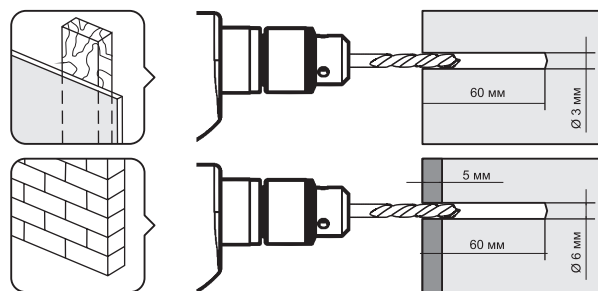

www.vobix.ru
info@technotv.ru

Производитель оставляет за собой право вносить конструктивные изменения, не оказывающие влияния на основные свойства изделия.

1

2

3