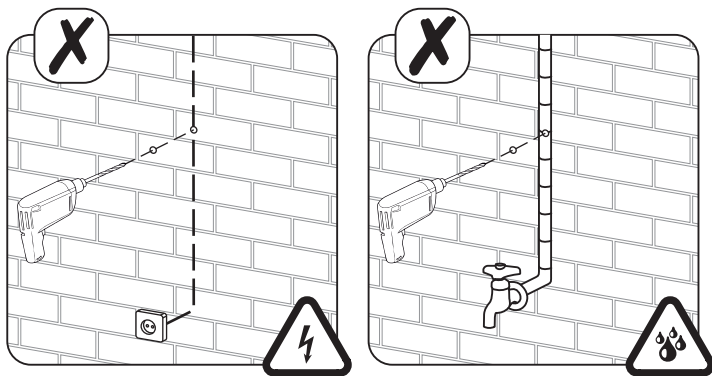

Настенное крепление  
для ЖК-телевизоров

**Модель: 2211**

ООО «Технотрейд», Россия, 630096, г. Новосибирск,  
ул. Сибсельмашевская, 26а, телефон +7 (383) 344-97-10, vobix.ru

Инструкция по сборке и эксплуатации