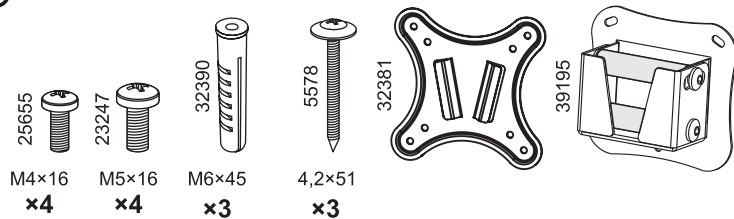

Настенное крепление  
для ЖК-телевизоров

**Модель: 2211**

ООО «Технотрейд», Россия, 630096, г. Новосибирск,  
ул. Сибсельмашевская, 26а, телефон +7 (383) 344-97-10, vobix.ru

Инструкция по сборке и эксплуатации