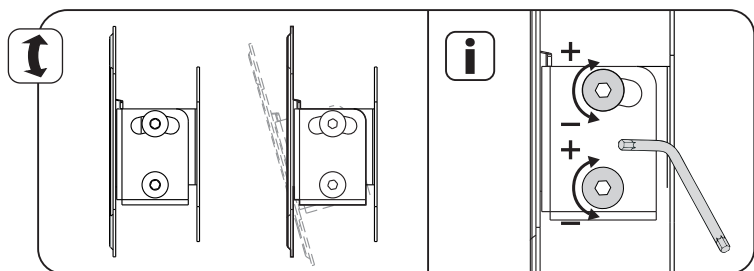

Настенное крепление  
для ЖК-телевизоров

**Модель: 2211**

ООО «Технотрейд», Россия, 630096, г. Новосибирск,  
ул. Сибсельмашевская, 26а, телефон +7 (383) 344-97-10, vobix.ru

Инструкция по сборке и эксплуатации