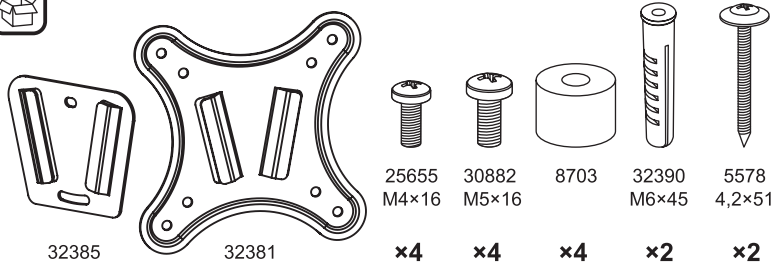

## Настенное крепление для ЖК-телевизоров

**Модель: 2210**

[www.vobix.ru](http://www.vobix.ru)  
[info@technotv.ru](mailto:info@technotv.ru)

Производитель оставляет за собой право вносить конструктивные изменения, не оказывающие влияния на основные свойства изделия.

1

2

3