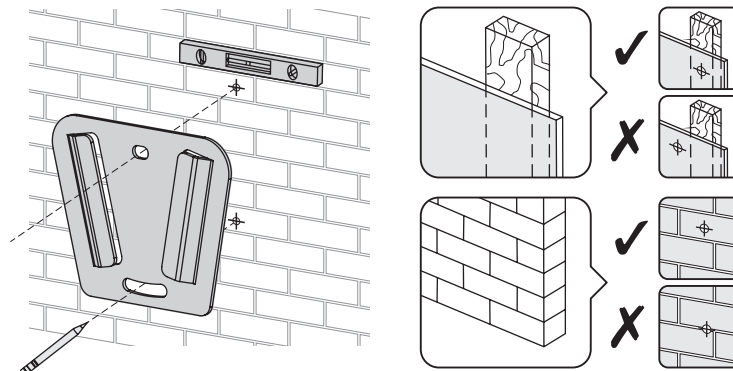

www.vobix.ru
info@technotv.ru

Производитель оставляет за собой право вносить конструктивные изменения, не оказывающие влияния на основные свойства изделия.

1