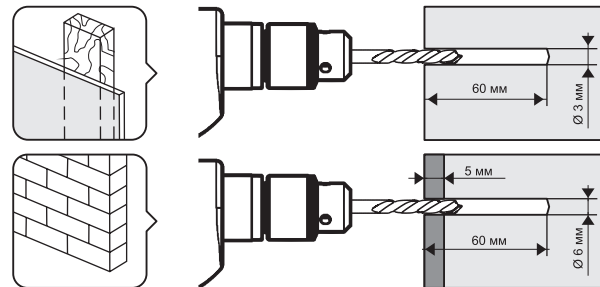

www.vobix.ru
info@technotv.ru

Производитель оставляет за собой право вносить конструктивные изменения, не оказывающие влияния на основные свойства изделия.

1

2

3