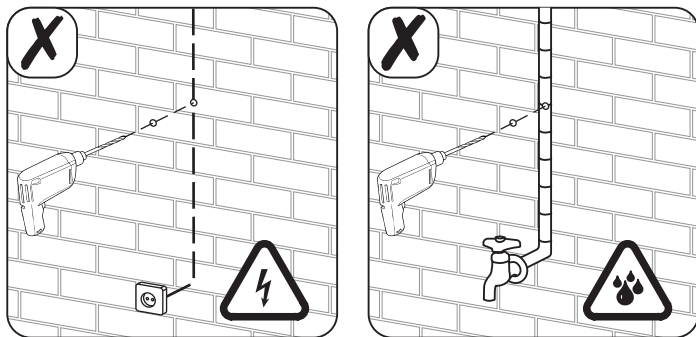

## Настенное крепление для ЖК-телевизоров

**Модель: 2210**

[www.vobix.ru](http://www.vobix.ru)  
[info@technotv.ru](mailto:info@technotv.ru)

Производитель оставляет за собой право вносить конструктивные изменения, не оказывающие влияния на основные свойства изделия.